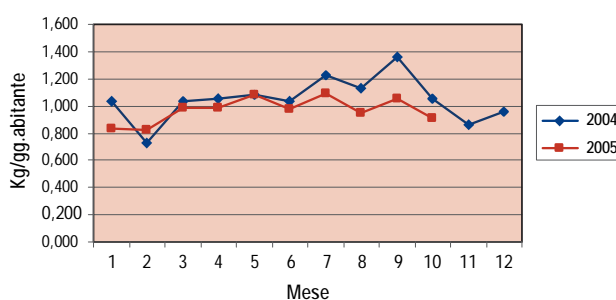

La produzione totale di rifiuti

In tutti i mesi, con la sola eccezione di gennaio, abbiamo prodotto meno rifiuti del 2004, con una media di circa 1Kg/abitante.giorno (la media provinciale è di circa 1,3 Kg/abitante.giorno).

La raccolta differenziata

Siamo molto migliorati rispetto al 2004 con una media che si sta stabilizzando intorno al 55% contro il 40% dell'anno passato. La media provinciale del 2004 è stata del 48%.

Siamo quindi più bravi del varesotto medio sia perché produciamo meno rifiuti, sia perché li differenziamo di più.

RACCOLTA DIFFERENZIATA

PRODUZIONE TOTALE PROCAPITE

Rispetto all'anno scorso

Abbiamo imparato meglio a differenziare carta e plastica: sono infatti aumentate queste frazioni, mentre è diminuita la quantità di rifiuto secco.