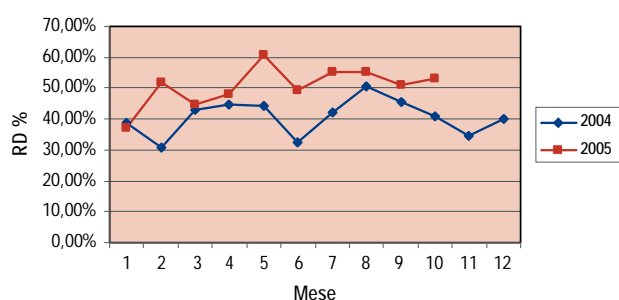

I RIFIUTI A MALGESSO

Il 2005 è stato un anno importante

A febbraio abbiamo cominciato la raccolta separata dell'umido e sono cambiati i giorni delle altre raccolte. Come è andata in generale? Per fare un bilancio guardiamo i dati fino ad ottobre (gli ultimi disponibili alla data in cui scriviamo).

La produzione totale di rifiuti

In tutti i mesi, con la sola eccezione di gennaio, abbiamo prodotto meno rifiuti del 2004, con una media di circa 1Kg/abitante.giorno (la media provinciale è di circa 1,3 Kg/abitante.giorno).

La raccolta differenziata

Siamo molto migliorati rispetto al 2004 con una media che si sta stabilizzando intorno al 55% contro il 40% dell'anno passato. La media provinciale del 2004 è stata del 48%.

Siamo quindi più bravi del varesotto medio sia perché produciamo meno rifiuti, sia perché li differenziamo di più.

RACCOLTA DIFFERENZIATA